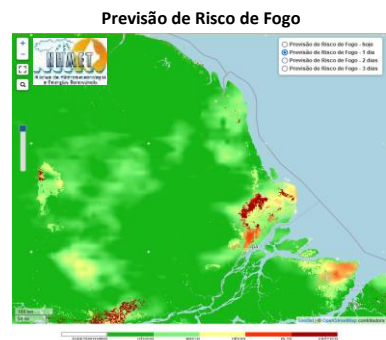

BOLETIM DE FOCOS DE CALOR

APLICAÇÕES PARA ALERTA DE DESASTRES E AÇÕES DE DEFESA CIVIL
 PREVISÃO DE RISCO DE QUEIMADAS PARA O ESTADO DO AMAPÁ

Monitoramento de Focos

De acordo com os dados de focos de calor disponibilizados pelo CPTEC/INPE, no estado do Amapá, foi registrado variação de 25,29% no número de focos de calor, em comparação com o registrado no dia de ontem 27/09. Nas últimas 48h, foram identificados 426 focos de calor no estado, (Tartarugalzinho – 148; Macapá – 80; Amapá – 63; Porto Grande – 49; Santana – 21; Pracuúba – 18; Calçoene – 17; Pedra Branca Do Amapari – 8; Oiapoque – 7; Vitória Do Jari – 6; Laranjal Do Jari – 4; Mazagão – 3; Ferreira Gomes – 2). A Temperatura máxima registrada em Macapá foi de 33,8°C com Umidade Relativa de 55%.

TERMO DE COOPERAÇÃO

ANA
 SEMA-AP
 NHMET-IEPA
 CEDEC-AP

Boletim Nº 11
 Data: 28/09/2021

NÚCLEO DE
 HIDROMETEOROLOGIA
 E ENERGIAS
 RENOVÁVEIS – NHMET

SALA DE SITUAÇÃO DO
 ESTADO DO AMAPÁ-
 SSAP

Risco de Incêndios

Nas figuras ao lado, observa-se risco **baixo/mínimo** de fogo sobre grande parte do estado do Amapá. Nas áreas compreendidas entre Oiapoque, Amapá, Pracuúba, Tartarugalzinho, Ferreira Gomes, Porto Grande, Itaubal e Cutias, observa-se risco **alto/crítico** de fogo observado.

A previsão de risco de fogo para amanhã dia 29/09, indica um aumento da área **baixa/mínima** para todos os municípios do estado do Amapá. As áreas de risco **alto/crítico** devem diminuir nos municípios de Oiapoque, Amapá, Pracuúba, Cutias, Ferreira Gomes, Porto Grande, Tartarugalzinho e Itaubal. A área de risco **alto** poderá aparecer em áreas grandes nos municípios de Macapá, Ferreira Gomes e Porto Grande.