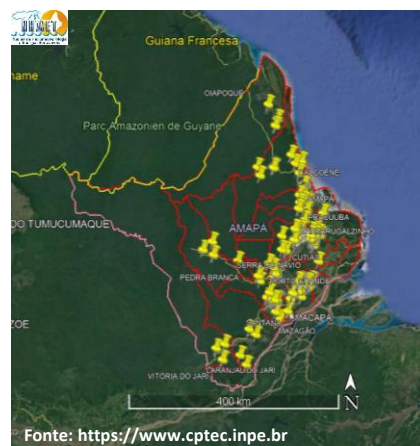

BOLETIM DE FOCOS DE CALOR

APLICAÇÕES PARA ALERTA DE DESASTRES E AÇÕES DE DEFESA CIVIL
 PREVISÃO DE RISCO DE QUEIMADAS PARA O ESTADO DO AMAPÁ

Monitoramento de Focos

De acordo com os dados de focos de calor disponibilizados pelo CPTEC/INPE, no estado do Amapá, foi registrado variação de 25,29% no número de focos de calor, em comparação com o registrado no dia de ontem 27/09. Nas últimas 48h, foram identificados 426 focos de calor no estado, (Tartarugalzinho – 148; Macapá – 80; Amapá – 63; Porto Grande – 49; Santana – 21; Pracuúba – 18; Calçoene – 17; Pedra Branca Do Amapari – 8; Oiapoque – 7; Vitória Do Jari – 6; Laranjal Do Jari – 4; Mazagão – 3; Ferreira Gomes – 2). A Temperatura máxima registrada em Macapá foi de 33,8°C com Umidade Relativa de 55%.

TERMO DE COOPERAÇÃO

ANA
 SEMA-AP
 NHMET-IEPA
 CEDEC-AP

Boletim Nº 11
 Data: 28/09/2021

NÚCLEO DE
 HIDROMETEOROLOGIA
 E ENERGIAS
 RENOVÁVEIS – NHMET

SALA DE SITUAÇÃO DO
 ESTADO DO AMAPÁ-
 SSAP

Risco de Incêndios

Nas figuras ao lado, observa-se risco **baixo/mínimo** de fogo sobre grande parte do estado do Amapá. Nas áreas compreendidas entre Oiapoque, Amapá, Pracuúba, Tartarugalzinho, Ferreira Gomes, Porto Grande, Itaubal e Cutias, observa-se risco **alto/crítico** de fogo observado.

A previsão de risco de fogo para amanhã dia 29/09, indica um aumento da área **baixa/mínima** para todos os municípios do estado do Amapá. As áreas de risco **alto/crítico** devem diminuir nos municípios de Oiapoque, Amapá, Pracuúba, Cutias, Ferreira Gomes, Porto Grande, Tartarugalzinho e Itaubal. A área de risco **alto** poderá aparecer em áreas grandes nos municípios de Macapá, Ferreira Gomes e Porto Grande.