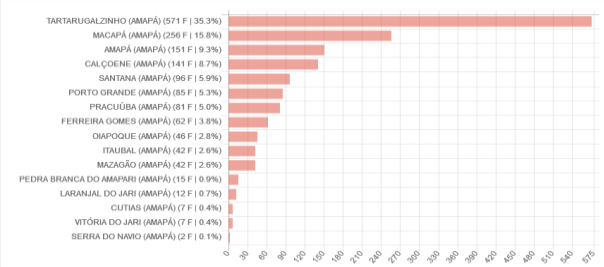

FOCOS POR MUNICÍPIO (1616 FOCOS, DE 2021/09/01 A 2021/09/28)