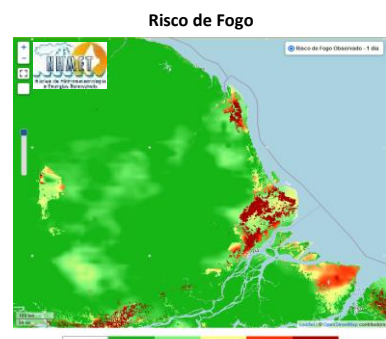

BOLETIM DE FOCOS DE CALOR

APLICAÇÕES PARA ALERTA DE DESASTRES E AÇÕES DE DEFESA CIVIL
 PREVISÃO DE RISCO DE QUEIMADAS PARA O ESTADO DO AMAPÁ

Monitoramento de Focos

De acordo com os dados de focos de calor disponibilizados pelo CPTEC/INPE, no estado do Amapá, foi registrado variação de 25,29% no número de focos de calor, em comparação com o registrado no dia de ontem 27/09. Nas últimas 48h, foram identificados 426 focos de calor no estado, (Tartarugalzinho – 148; Macapá – 80; Amapá – 63; Porto Grande – 49; Santana – 21; Pracuúba – 18; Calçoene – 17; Pedra Branca Do Amapari – 8; Oiapoque – 7; Vitória Do Jari – 6; Laranjal Do Jari – 4; Mazagão – 3; Ferreira Gomes – 2). A Temperatura máxima registrada em Macapá foi de 33,8°C com Umidade Relativa de 55%.

TERMO DE COOPERAÇÃO

ANA
 SEMA-AP
 NHMET-IEPA
 CEDEC-AP

Boletim Nº 11
 Data: 28/09/2021

NÚCLEO DE
 HIDROMETEOROLOGIA
 E ENERGIAS
 RENOVÁVEIS – NHMET

SALA DE SITUAÇÃO DO
 ESTADO DO AMAPÁ-
 SSAP

Risco de Incêndios

Nas figuras ao lado, observa-se risco **baixo/mínimo** de fogo sobre grande parte do estado do Amapá. Nas áreas compreendidas entre Oiapoque, Amapá, Pracuúba, Tartarugalzinho, Ferreira Gomes, Porto Grande, Itaubal e Cutias, observa-se risco **alto/crítico** de fogo observado.

A previsão de risco de fogo para amanhã dia 29/09, indica um aumento da área **baixa/mínima** para todos os municípios do estado do Amapá. As áreas de risco **alto/crítico** devem diminuir nos municípios de Oiapoque, Amapá, Pracuúba, Cutias, Ferreira Gomes, Porto Grande, Tartarugalzinho e Itaubal. A área de risco **alto** poderá aparecer em áreas grandes nos municípios de Macapá, Ferreira Gomes e Porto Grande.