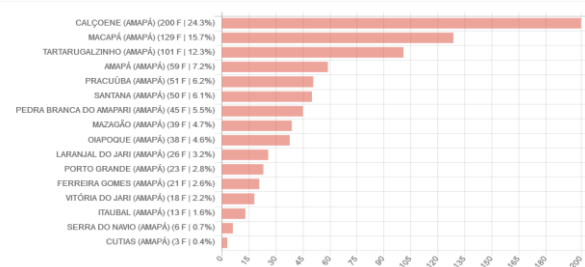

FOCOS POR MUNICÍPIO (822 FOCOS, DE 2020/09/01 A 2020/09/28)